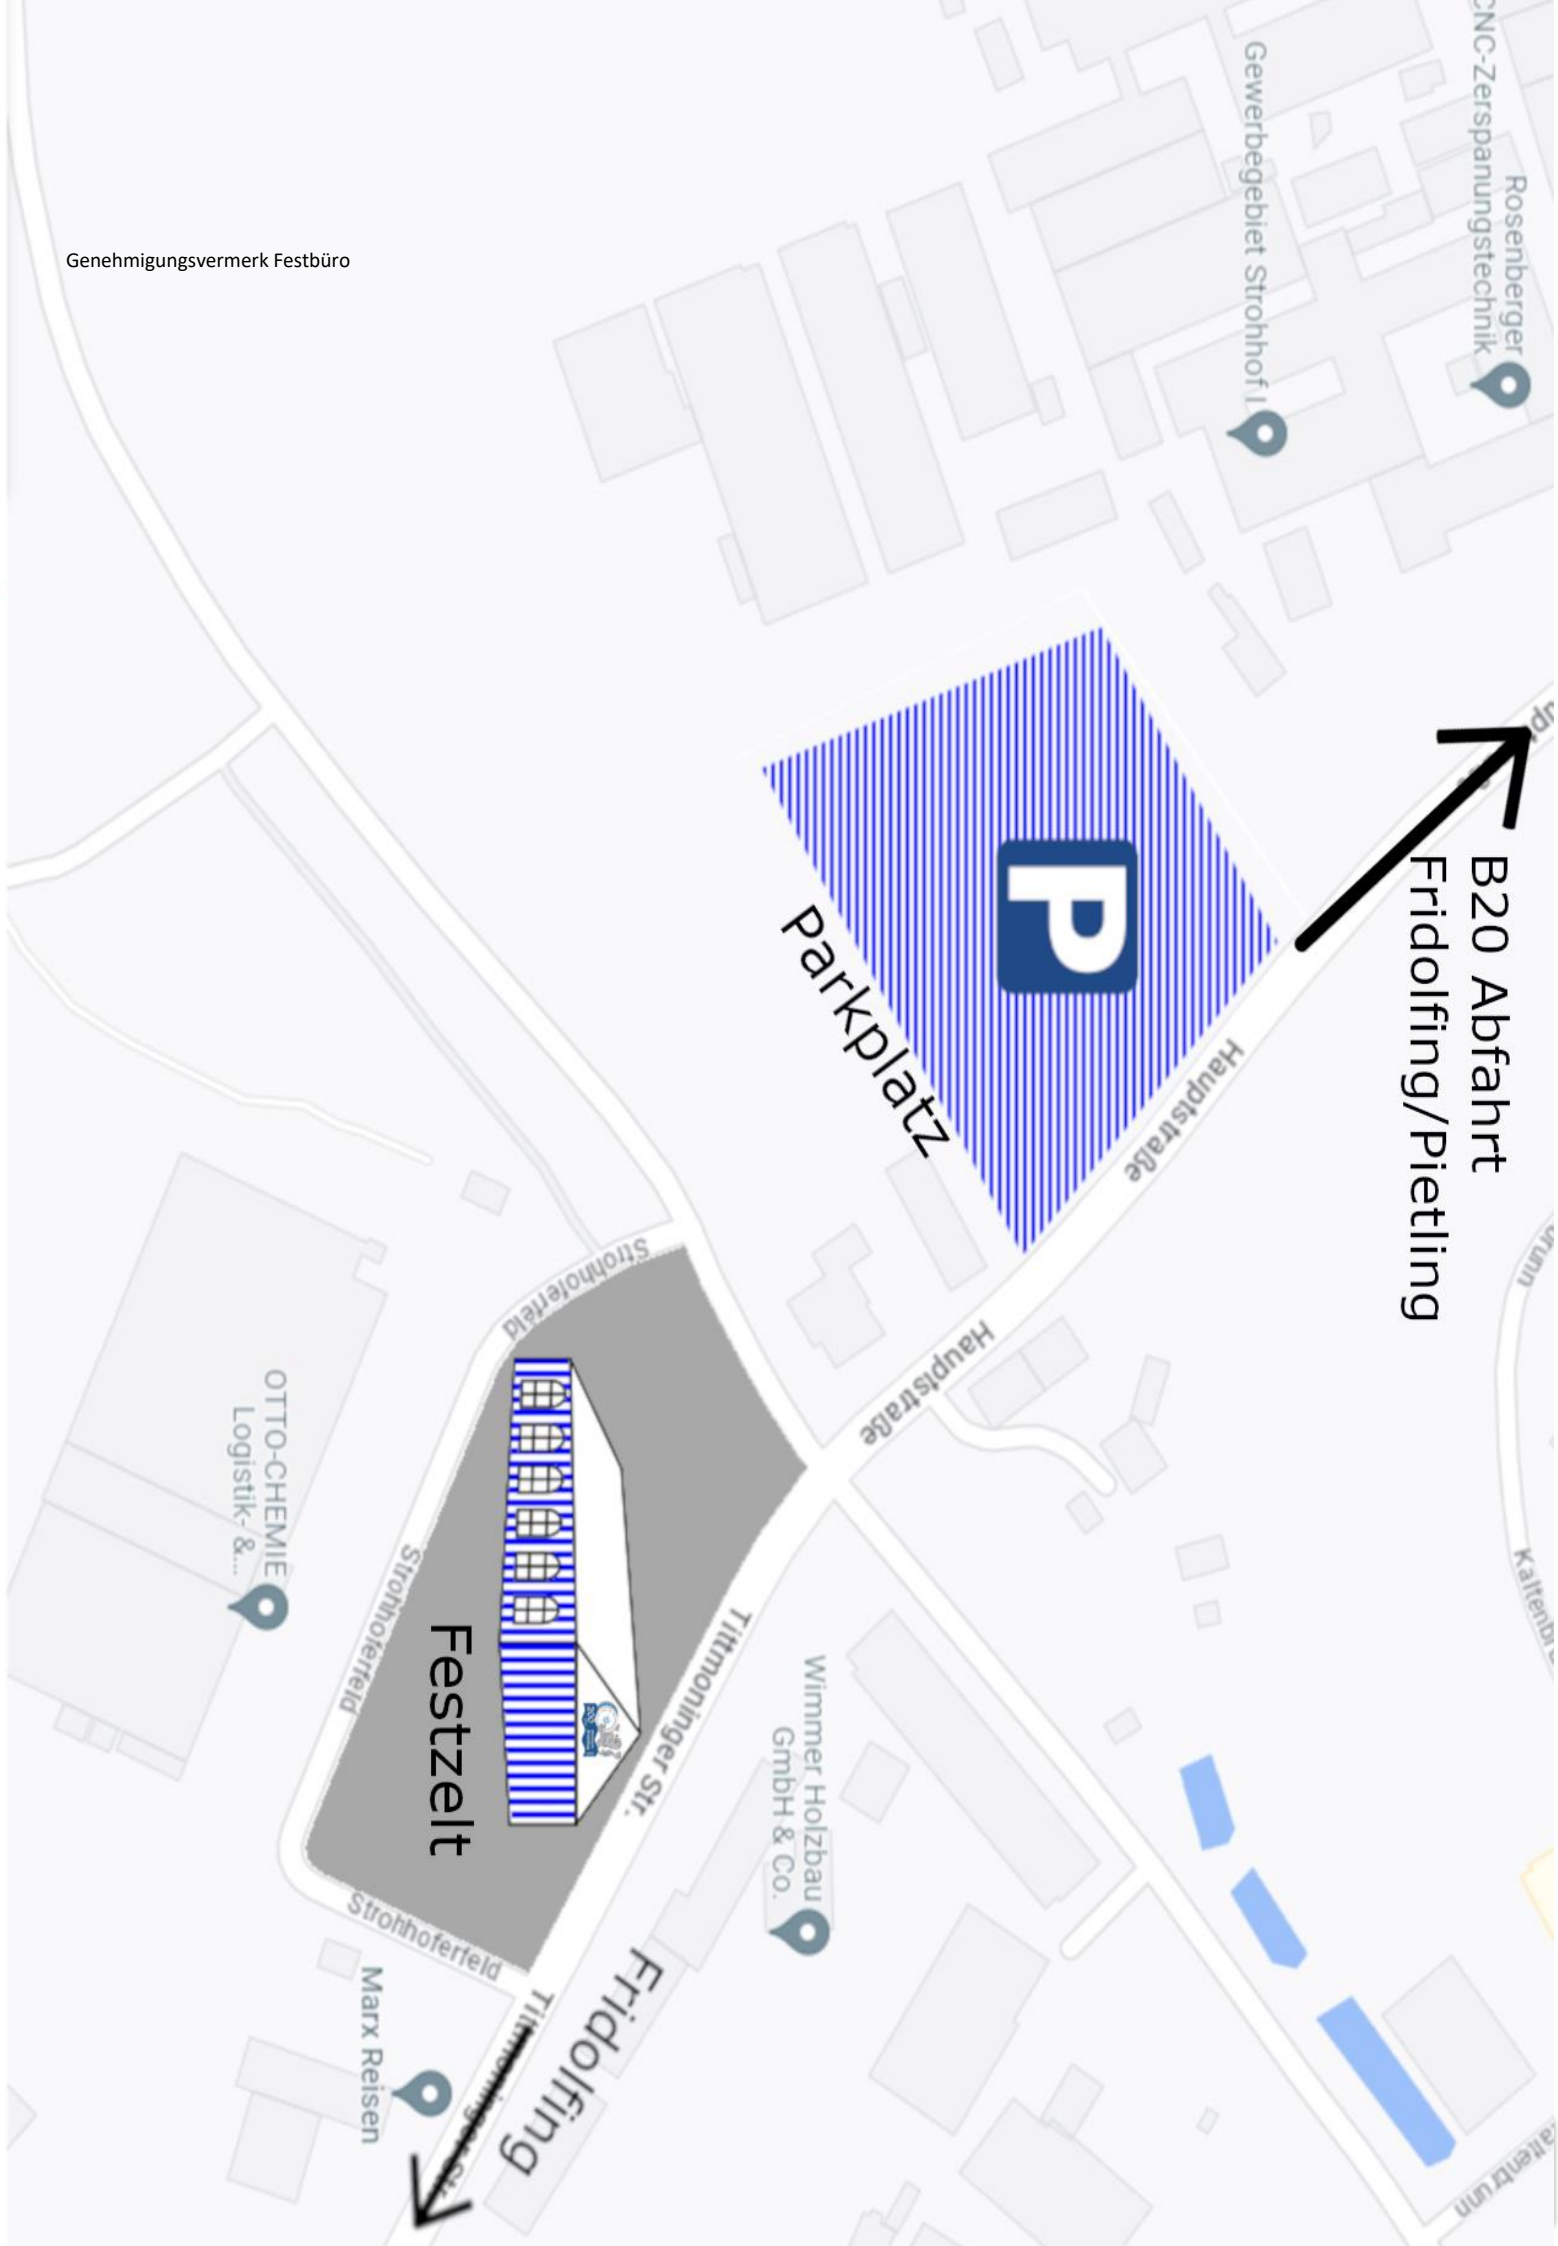

Genehmigungsvermerk Festbüro

B20 Abfahrt
Fridolfing/Pietling

Festzelt

Parkplatz

OTTO-CHEMIE
Logistik- &...

Wimmer Holzbau
GmbH & Co.

Marx Reisen

Fridolfing

Tittmoninger Str.

Hauptstraße

Hauptstraße

Strohoferfeld

Strohoferfeld

Strohoferfeld

Rosenberger
CNC-Zerspanungstechnik

Gewerbegebiet Strohof 1

Kaltenbrunn

Kaltenbrunn